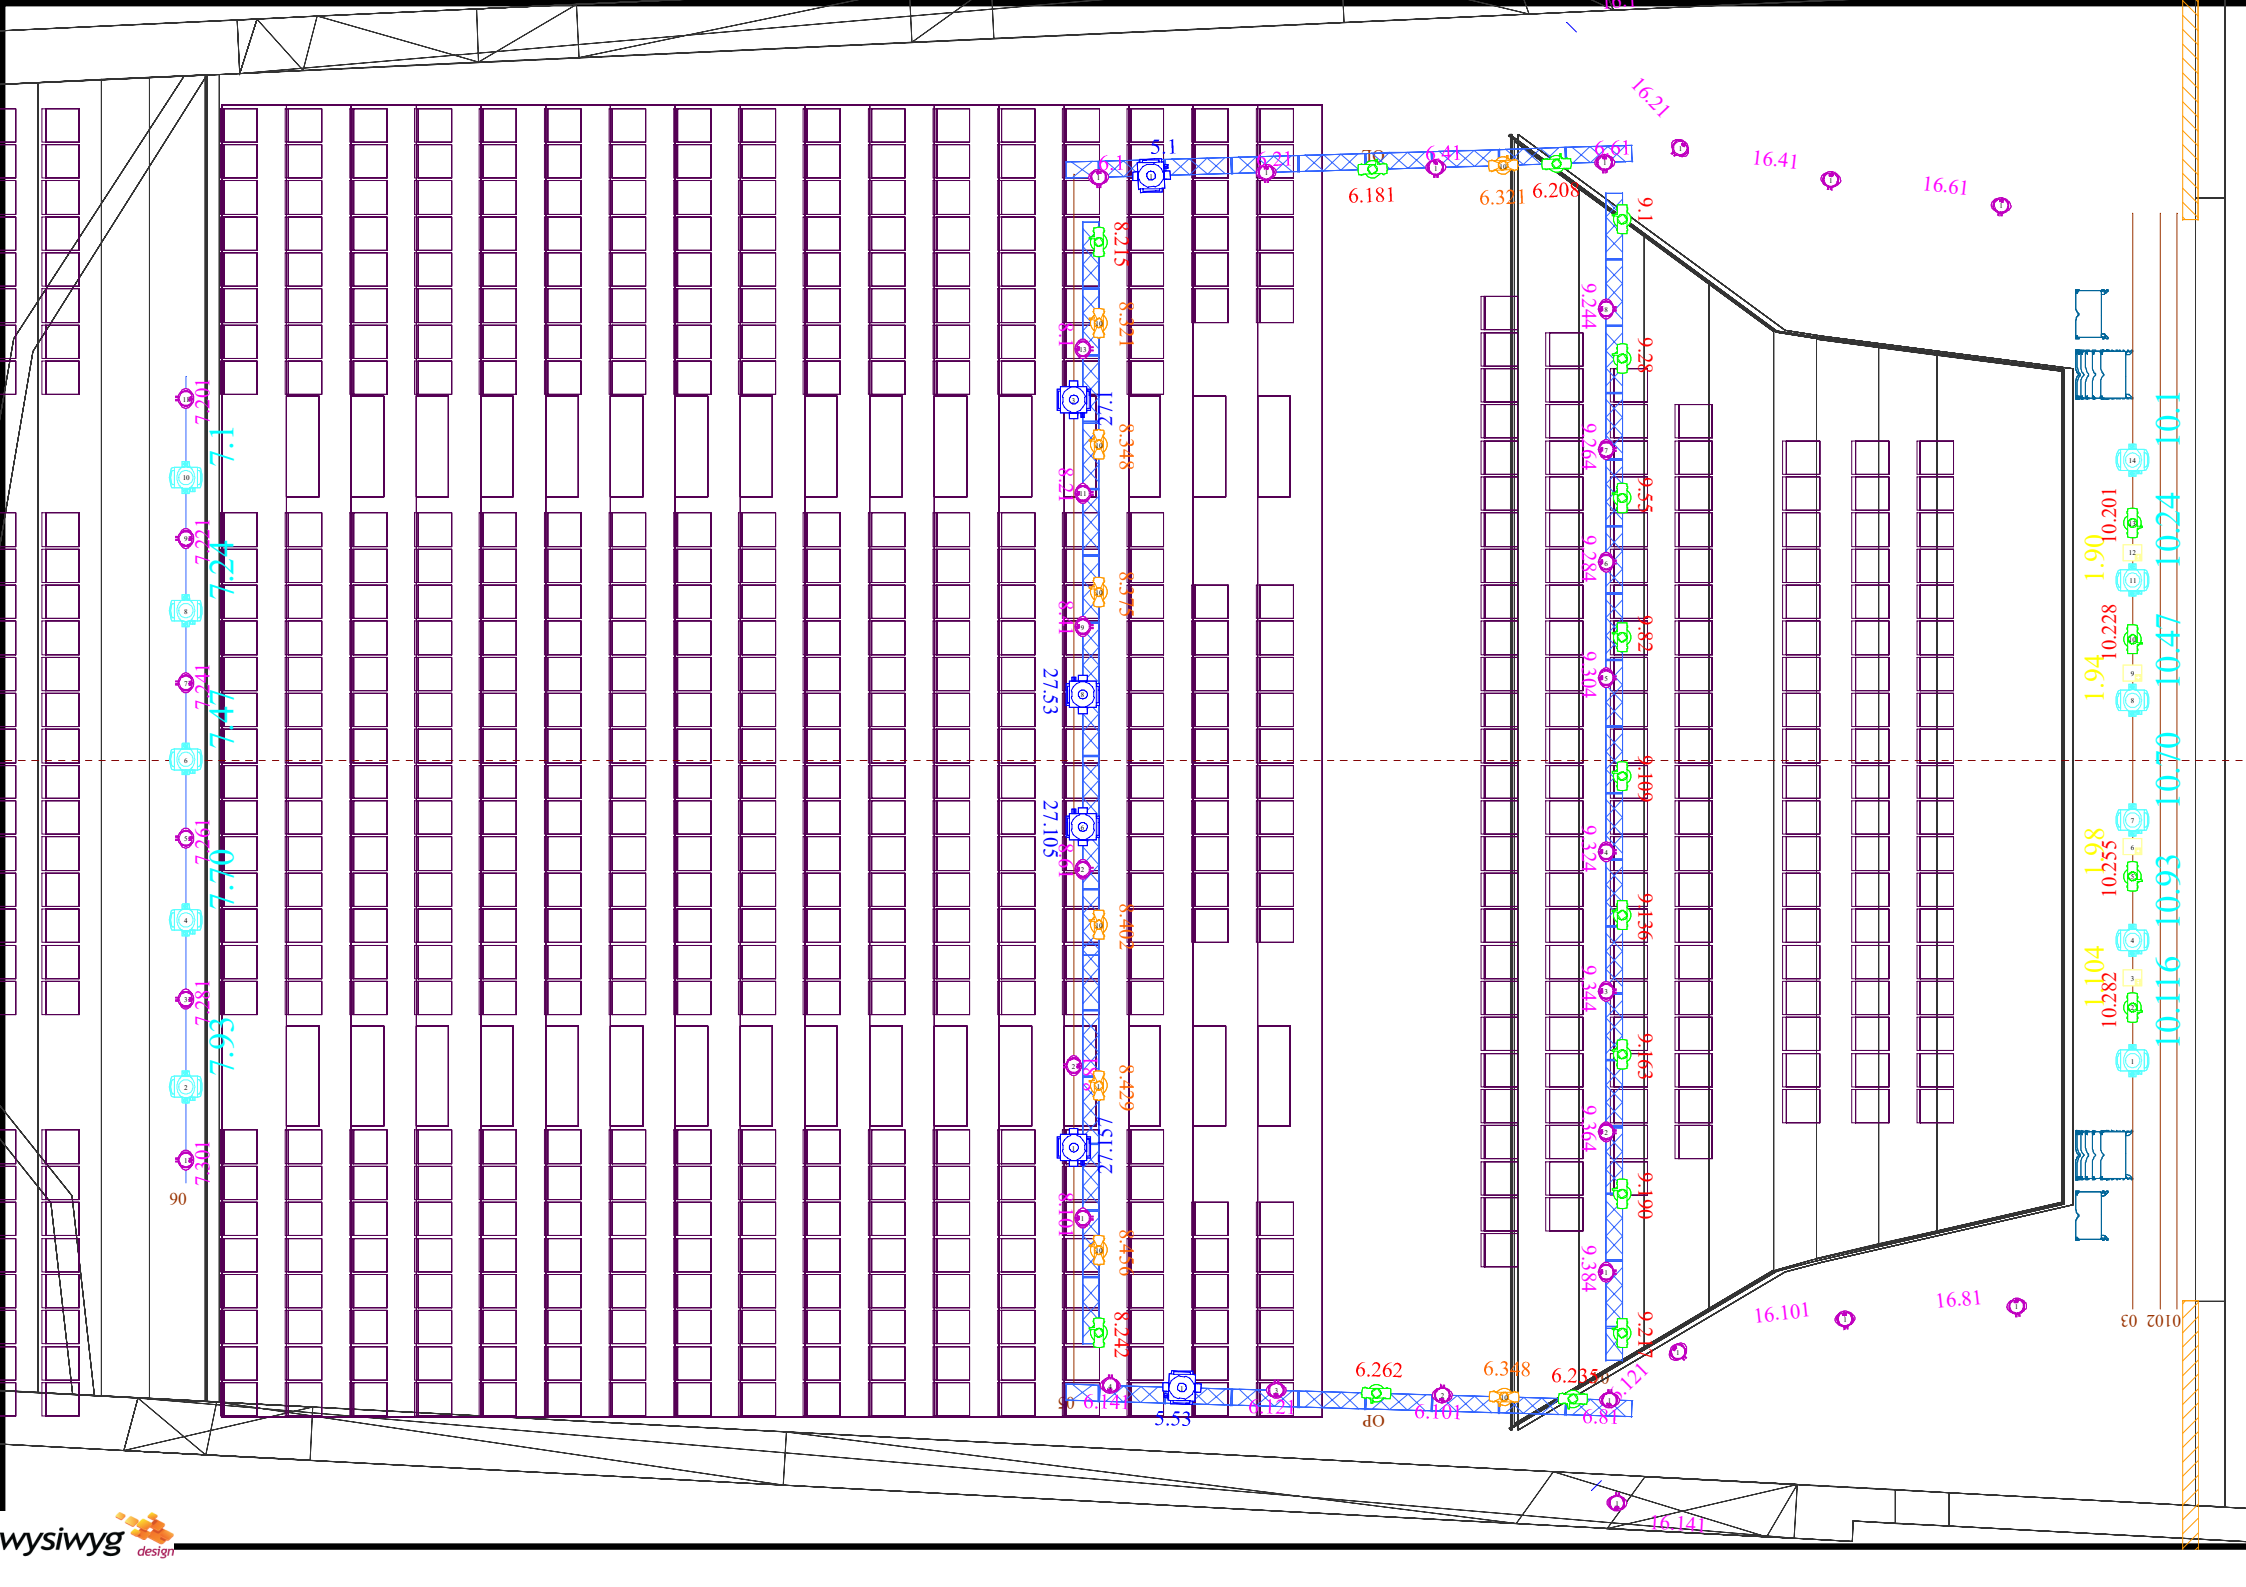

90

7.93 7.38 7.30 7.70 7.47 7.21 7.24 7.1 7.20

8.215 8.321 8.348 8.379 8.402 8.429 8.450 8.472 8.242 8.100 27.53 27.105

6.262 6.348 6.235 6.121 6.84 6.19 6.10

6.181 6.321 6.206

9.244 9.28 9.55 9.82 9.109 9.136 9.163 9.190 9.21 9.384 9.24

16.10 10.91

16.41 16.61

1.104 10.282 1.98 10.255 1.94 10.228 1.90 10.201

10.116 10.93 10.70 10.47 10.24 10.1

0102 03